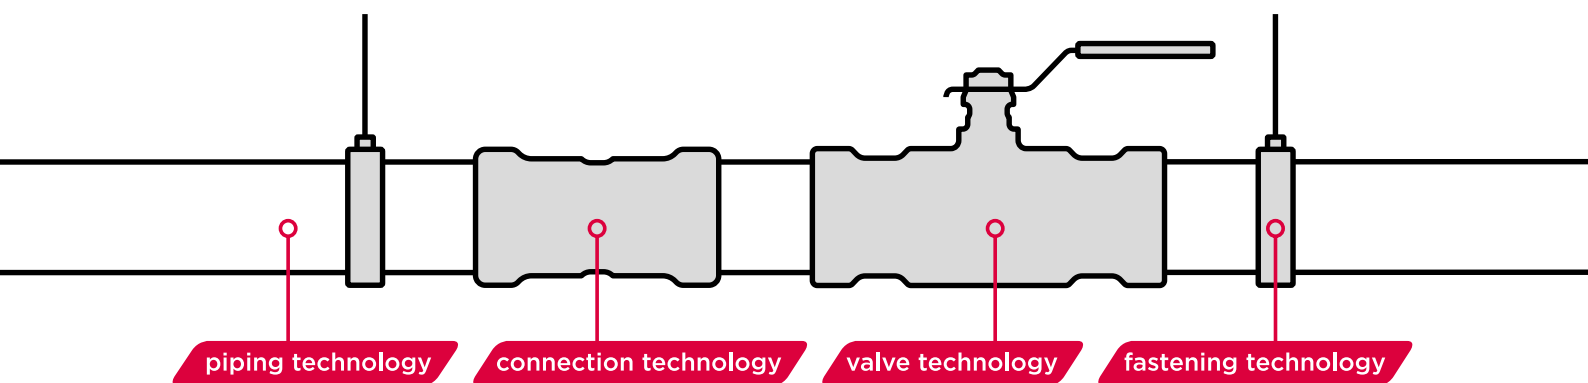

meer weten?

Kijk voor een volledig en actueel overzicht van ons assortiment en onze aanvullende services op: www.aalberts-ips.nl

Wilt u een persoonlijke afspraak maken met een accountmanager in uw regio of telefonisch advies en ondersteuning van onze experts? Neem dan contact op via:

Aalberts integrated piping systems B.V. Customer Service

Nederland **+31 (0)35 68 84 330**

België **+32 (0)800 29320**

info.nl@aalberts-ips.com.

Aalberts integrated piping systems B.V.

Oude Amersfoortseweg 99 / 1212 AA Hilversum

Postbus 498 / 1200 AL Hilversum

Nederland

www.aalberts-ips.nl